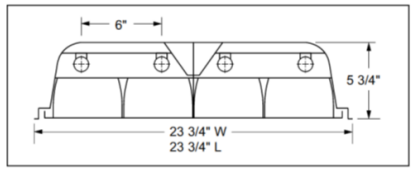

### Main Technical Parameters

CRI	80+
POWER:	18W
INPUT VOLTAGE:	120/277
COLOR TEMPERATURE:	3000K, 4000K, 5000K
FIELD LUMEN OUTPUT (TYP):	1800LM
POWER FACTOR:	>.9
BEAM ANGLE:	160°